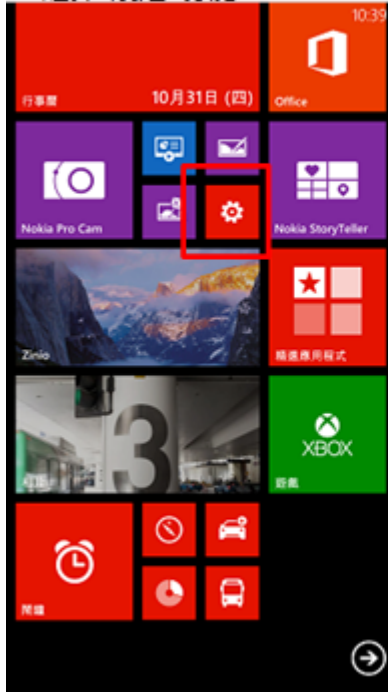

1. 選擇"設定"功能

2. 選擇"手機更新"

3. 按"檢查更新"

* 實際步驟因應手機配置而可能有所不同。

Three.com.hk

(c) 檢查Wi-Fi自動登入功能

1. 選擇"設定"功能

2. 開啓Wi-Fi功能