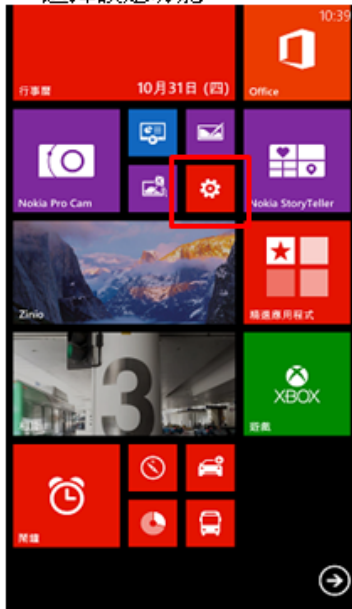

Three.com.hk

Windows Phone 8的Wi-Fi自動登入功能

Windows Phone 8手機如 Lumia 535 DS, Lumia 630 DS, Lumia 625, Lumia 925, Lumia 1020, Lumia 1520, Lumia 930 LTE已經可自動支援Wi-Fi自動登入功能。
以下型號軟體需要更新配合使用功能。

型號	支援軟體
Lumia 520	3046.0000.1329.2003
Lumia 720	3046.0000.1334.0002
Lumia 820	3047.0000.1328.3005
Lumia 920	3047.0000.1326.2004

(a) 如何檢查軟體版本

1. 選擇設定功能