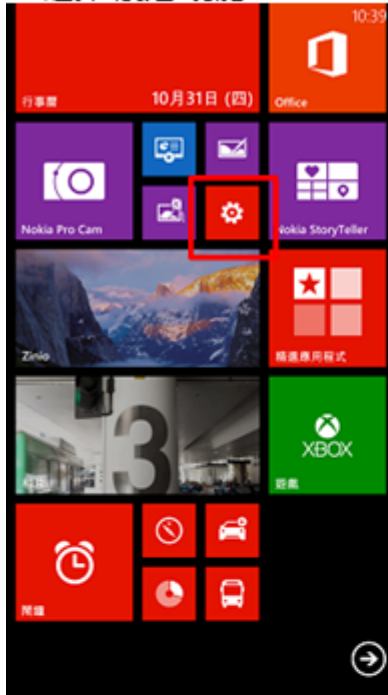

Three.com.hk

Windows Phone 8的Wi-Fi自動登入功能

Windows Phone 8手機如 Lumia 535 DS, Lumia 630 DS, Lumia 625, Lumia 925, Lumia 1020, Lumia 1520, Lumia 930 LTE已經可自動支援Wi-Fi自動登入功能。
以下型號軟體需要更新配合使用功能。

型號	支援軟體
Lumia 520	3046.0000.1329.2003
Lumia 720	3046.0000.1334.0002
Lumia 820	3047.0000.1328.3005
Lumia 920	3047.0000.1326.2004

(a) 如何檢查軟體版本

1. 選擇設定功能

2. 選擇關於

3. 選取其他資訊

4. 檢查韌體修訂編號

* 實際步驟因應手機配置而可能有所不同。

Three.com.hk

(b) 如何更新軟體

1. 選擇"設定"功能

2. 選擇"手機更新"

3. 按"檢查更新"

* 實際步驟因應手機配置而可能有所不同。

Three.com.hk

(c) 檢查Wi-Fi自動登入功能

1. 選擇"設定"功能

2. 開啓Wi-Fi功能