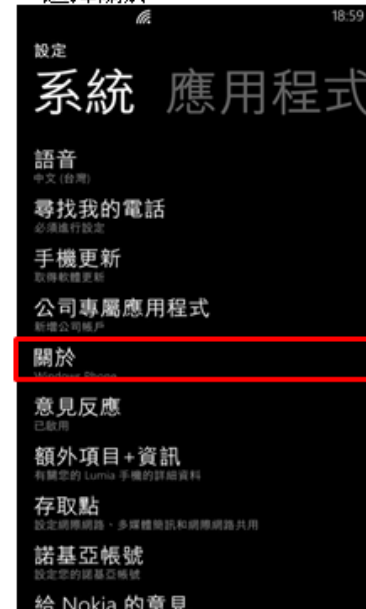

Three.com.hk

Windows Phone 8的Wi-Fi自動登入功能

Windows Phone 8手機如 Lumia 535 DS, Lumia 630 DS, Lumia 625, Lumia 925, Lumia 1020, Lumia 1520, Lumia 930 LTE已經可自動支援Wi-Fi自動登入功能。
以下型號軟體需要更新配合使用功能。

型號	支援軟體
Lumia 520	3046.0000.1329.2003
Lumia 720	3046.0000.1334.0002
Lumia 820	3047.0000.1328.3005
Lumia 920	3047.0000.1326.2004

(a) 如何檢查軟體版本

1. 選擇設定功能

2. 選擇關於

3. 選取其他資訊

4. 檢查韌體修訂編號

* 實際步驟因應手機配置而可能有所不同。

Three.com.hk

(b) 如何更新軟體