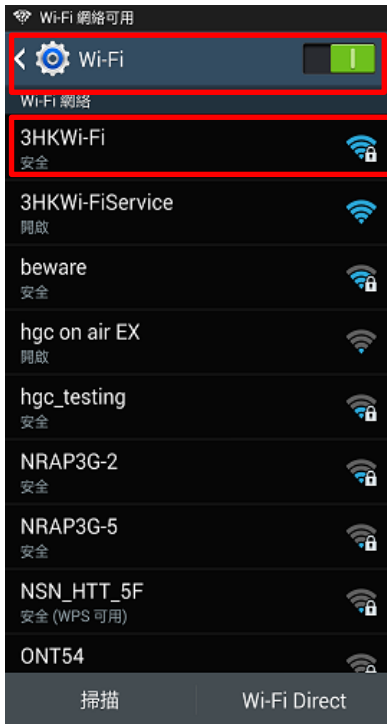

## 如何下載及安裝程式

(1) 打開 Play Store

(2) 搜尋 "3HK Wi-Fi Auto-login" APP

(3) 按下 "安裝" APP

(4) 按下 "接受" 應用程式權限

Three.com.hk

(5) 應用程式下載中

(6) 打開應用程式

(7) 按下 "確定" 安裝設定

(8) "APP 捷徑" 增新於主頁面當完成安裝

**(b) 手設設定Wi-Fi自動登入功能**

手動設定必須於有Wi-Fi網絡名稱"3HKWi-Fi"的熱點進行。

(1) 打開Wi-Fi功能表並選擇"3HKWi-Fi"

(2) 於"EAP方法"選擇"SIM"及按連接

(3) 等待連接Wi-F網絡

(4) Wi-Fi 網絡已成功連接