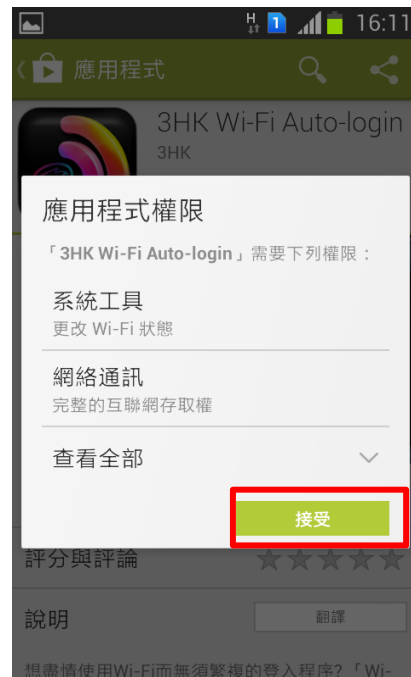

## 如何下載及安裝程式

(1) 打開 Play Store

(2) 搜尋 "3HK Wi-Fi Auto-login" APP

(3) 按下 "安裝" APP

(4) 按下 "接受" 應用程式權限

Three.com.hk

(5) 應用程式下載中

(6) 打開應用程式

(7) 按下 "確定" 安裝設定

(8) "APP 捷徑" 增新於主頁面當完成安裝

**(b) 手設設定Wi-Fi自動登入功能**

手動設定必須於有Wi-Fi網絡名稱"3HKWi-Fi"的熱點進行。

(1) 打開Wi-Fi功能表並選擇"3HKWi-Fi"

(2) 於"EAP方法"選擇"SIM"及按連接

(3) 等待連接Wi-F網絡

(4) Wi-Fi 網絡已成功連接