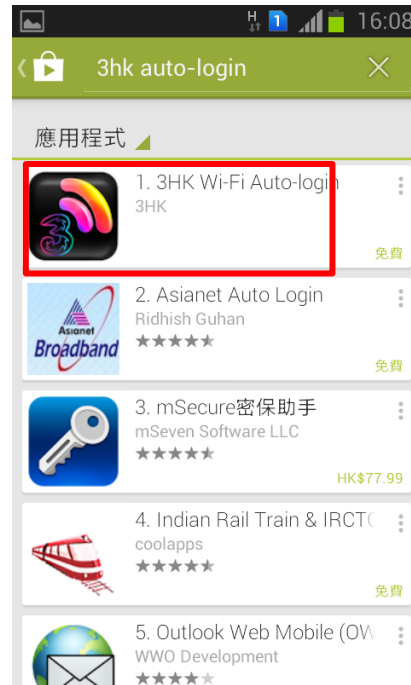

\* 實際步驟因應手機配置而可能有所不同。

Three.com.hk

## 如何下載及安裝程式

(1) 打開 Play Store

(2) 搜尋 "3HK Wi-Fi Auto-login" APP

(3) 按下 "安裝" APP

(4) 按下 "接受" 應用程式權限

Three.com.hk

(5) 應用程式下載中

(6) 打開應用程式

(7) 按下 "確定" 安裝設定

(8) "APP 捷徑" 增新於主頁面當完成安裝

**(b) 手設設定Wi-Fi自動登入功能**

手動設定必須於有Wi-Fi網絡名稱"3HKWi-Fi"的熱點進行。

(1) 打開Wi-Fi功能表並選擇"3HKWi-Fi"

(2) 於"EAP方法"選擇"SIM"及按連接

(3) 等待連接Wi-F網絡

(4) Wi-Fi 網絡已成功連接