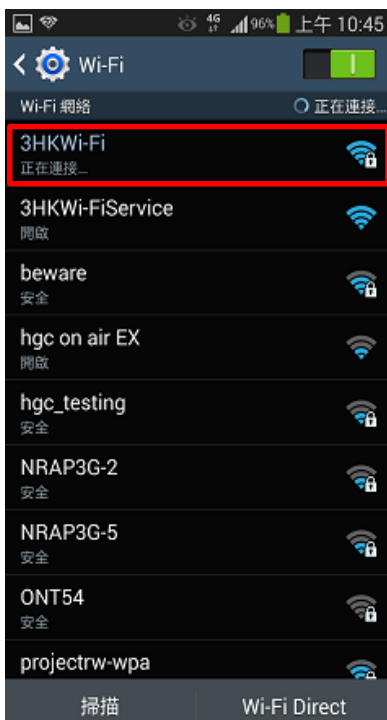

## 如何下載及安裝程式

(1) 打開 Play Store

(2) 搜尋 "3HK Wi-Fi Auto-login" APP

(3) 按下 "安裝" APP

(4) 按下 "接受" 應用程式權限

Three.com.hk

(5) 應用程式下載中

(6) 打開應用程式

(7) 按下 "確定" 安裝設定

(8) "APP 捷徑" 增新於主頁面當完成安裝

**(b) 手設設定Wi-Fi自動登入功能**

手動設定必須於有Wi-Fi網絡名稱"3HKWi-Fi"的熱點進行。

(1) 打開Wi-Fi功能表並選擇"3HKWi-Fi"

(2) 於"EAP方法"選擇"SIM"及按連接

(3) 等待連接Wi-F網絡

(4) Wi-Fi 網絡已成功連接