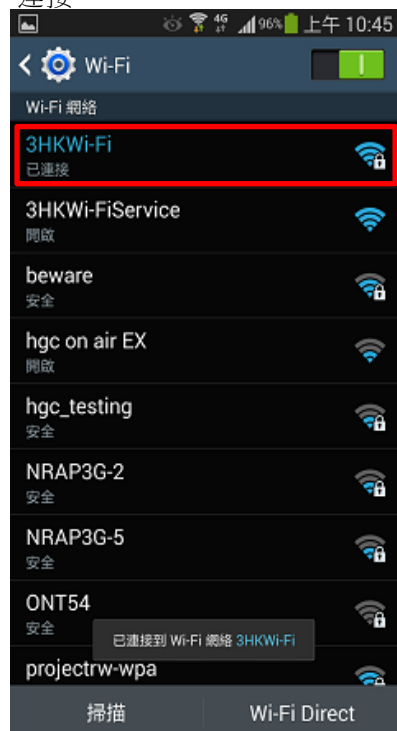

## 如何下載及安裝程式

(1) 打開 Play Store

(2) 搜尋 "3HK Wi-Fi Auto-login" APP

(3) 按下 "安裝" APP

(4) 按下 "接受" 應用程式權限

Three.com.hk

(5) 應用程式下載中

(6) 打開應用程式

(7) 按下 "確定" 安裝設定

(8) "APP 捷徑" 增新於主頁面當完成安裝

**(b) 手設設定Wi-Fi自動登入功能**

手動設定必須於有Wi-Fi網絡名稱"3HKWi-Fi"的熱點進行。

(1) 打開Wi-Fi功能表並選擇"3HKWi-Fi"

(2) 於"EAP方法"選擇"SIM"及按連接

(3) 等待連接Wi-F網絡

(4) Wi-Fi 網絡已成功連接