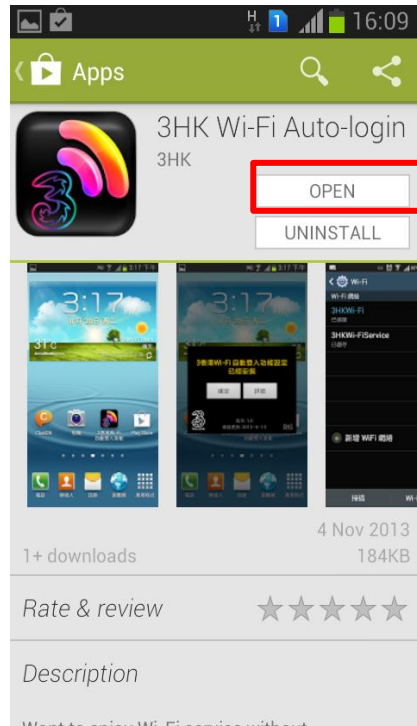

## 如何下載及安裝程式

(1) 打開 Play Store

(2) 搜尋 "3HK Wi-Fi Auto-login" APP

(3) 按下 "安裝" APP

(4) 按下 "接受" 應用程式權限

Three.com.hk

(5) 應用程式下載中

(6) 打開應用程式

(7) 按下 "確定" 安裝設定

(8) "APP 捷徑" 增新於主頁面當完成安裝

**(b) 手設設定Wi-Fi自動登入功能**

手動設定必須於有Wi-Fi網絡名稱"3HKWi-Fi"的熱點進行。

(1) 打開Wi-Fi功能表並選擇"3HKWi-Fi"

(2) 於"EAP方法"選擇"SIM"及按連接

(3) 等待連接Wi-F網絡

(4) Wi-Fi 網絡已成功連接